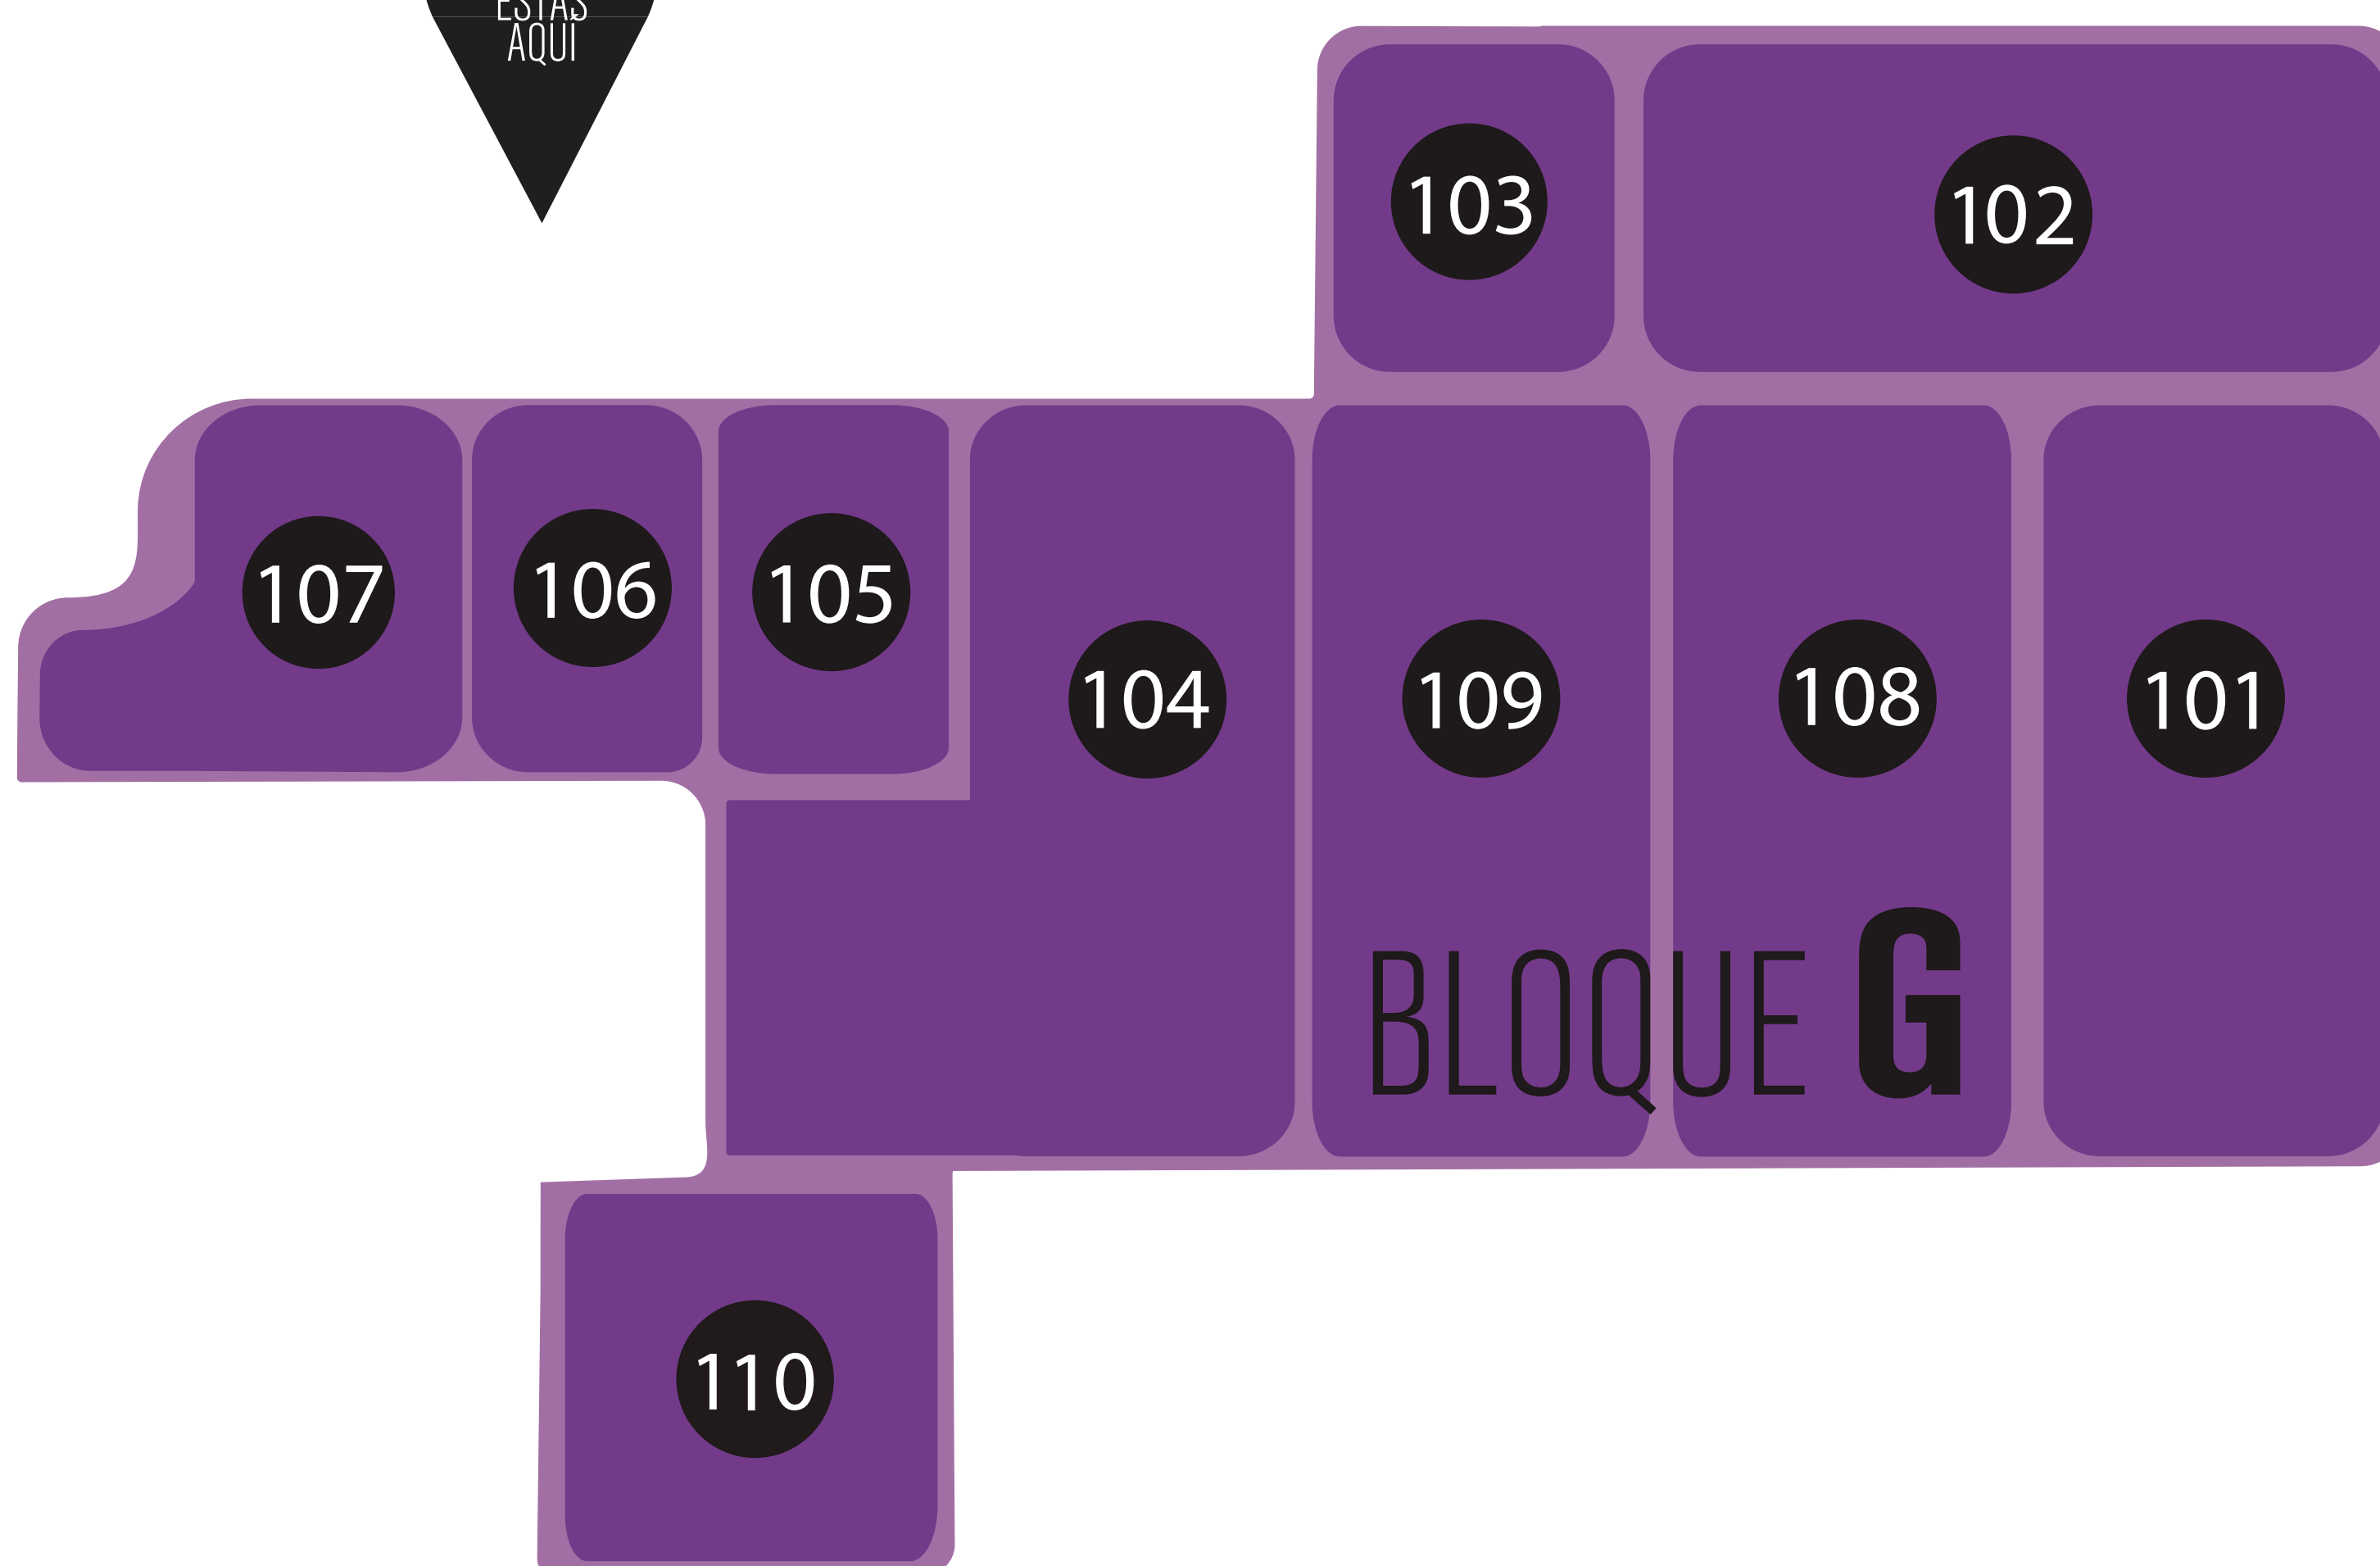

G

BLOQUE

- 101 Bike Family
- 102 La Costura
- 103 Pure Baby Food
- 104 Sala de Talleres
- 105
- 106 Maripaz Murillo Eventos
- 107 Chinaski
- 108 Hilanderías Cumbayá Bodega
- 109 Hilanderías Cumbayá Bodega
- 110 Diseño & Espacios Daniel Valerezo

80

53 cm