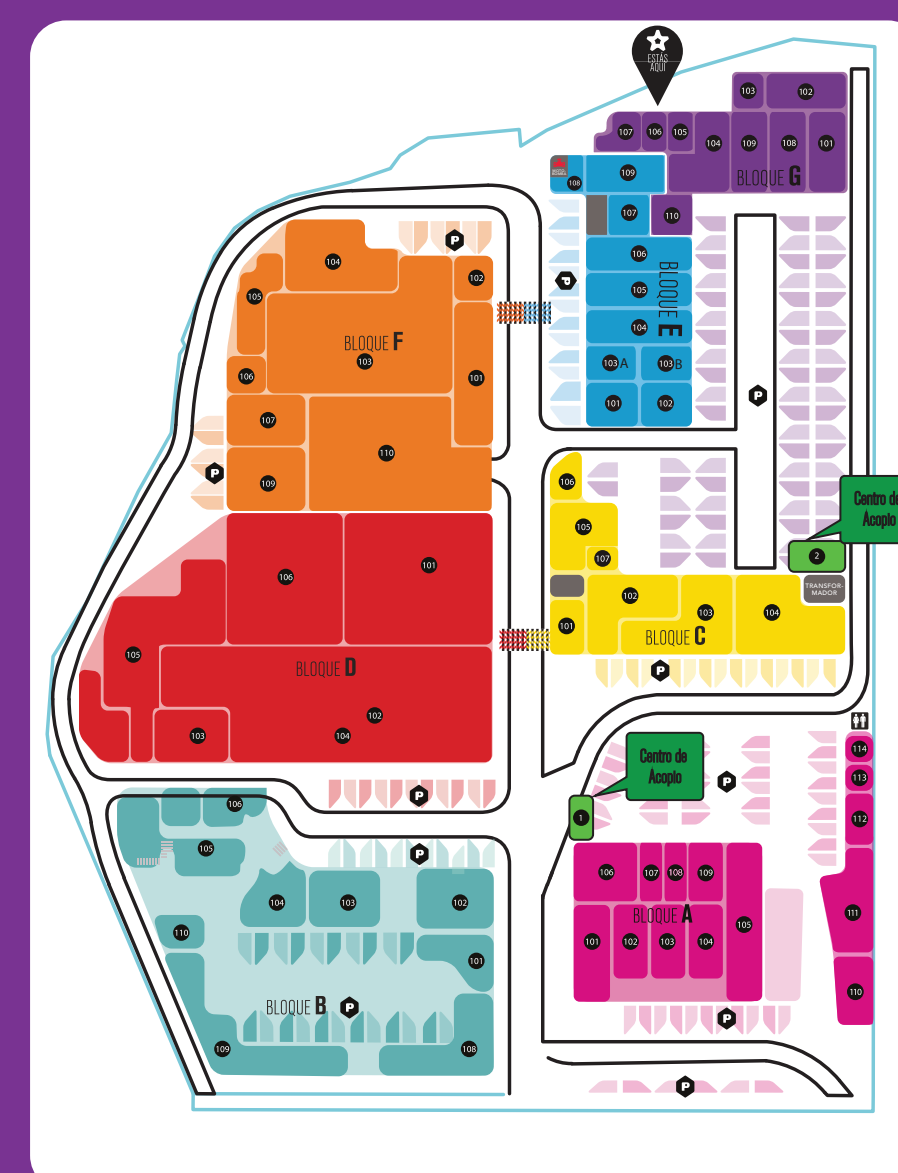

G

BLOQUE

- 101 Bike Family
- 102 La Costura
- 103 Pure Baby Food
- 104 Sala de Talleres
- 105
- 106 Maripaz Murillo Eventos
- 107 Chinaski
- 108 Hilanderías Cumbayá Bodega
- 109 Hilanderías Cumbayá Bodega
- 110 Diseño & Espacios Daniel Valerezo

80

53 cm